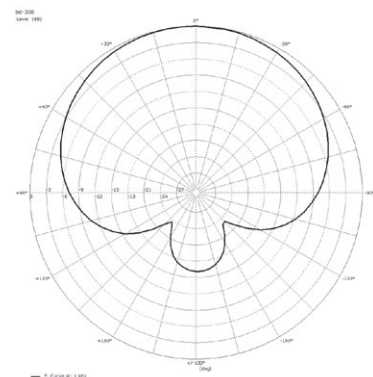

Polardiagramm @ 1 kHz

Anschluss / Versorgung	XLR
Wandlerprinzip	dynamisch
Richtcharakteristik	Superniere
Feldübertragungsfaktor [mV/ Pa]	1,8
Feldübertragungsfaktor [dB re 1V/ Pa]	-55
Ersatzgeräuschpegel [dB(A)]	16,1
Geräuschspannungsabstand [dB(A)]	77,9
Grenzschalldruck [dB SPL @ 1% THD]	> 155
Elektrische Impedanz [Ohm @ 1 kHz]	400
Frequenzgang 0,1 m -10 dB	20 - 16.000 Hz