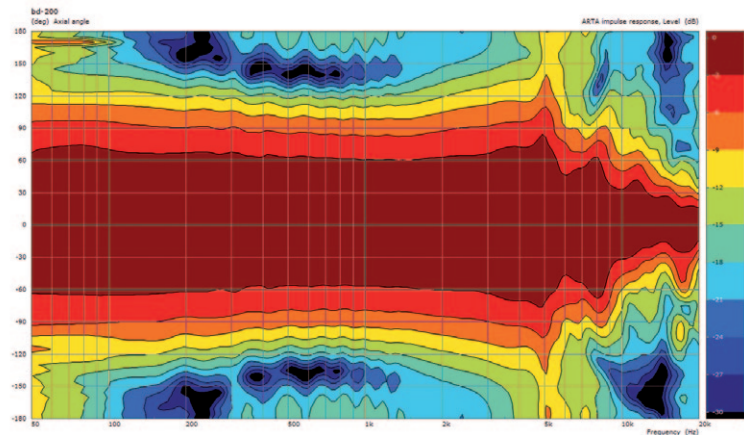

# BD 200 - Dynamisches Drum und Bläser Mikrofon

DE

- ✓ Auch für Gitarren-Abnahme gut geeignet
- ✓ Massives Metall Gehäuse
- ✓ Incl. Halterung und Box

Polardiagramm @ 1 kHz

Anschluss / Versorgung	XLR
Wandlerprinzip	dynamisch
Richtcharakteristik	Superniere
Feldübertragungsfaktor [mV/ Pa]	1,8
Feldübertragungsfaktor [dB re 1V/ Pa]	-55
Ersatzgeräuschpegel [dB(A)]	16,1
Geräuschspannungsabstand [dB(A)]	77,9
Grenzschalldruck [dB SPL @ 1% THD]	> 155
Elektrische Impedanz [Ohm @ 1 kHz]	400
Frequenzgang 0,1 m -10 dB	20 - 16.000 Hz