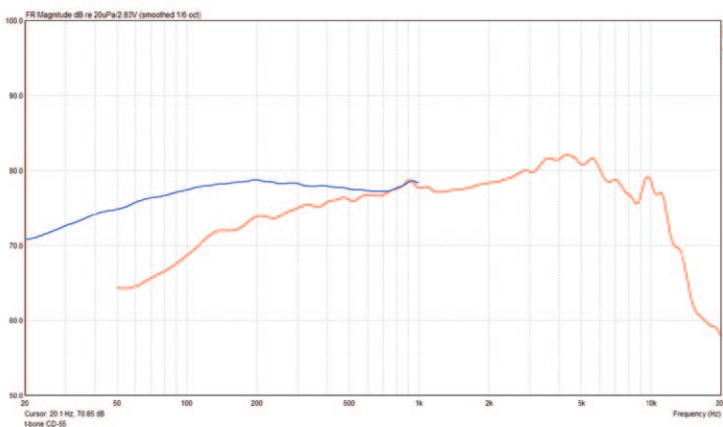

Polardiagramm @ 1 kHz

Anschluss / Versorgung	XLR
Wandlerprinzip	dynamisch
Richtcharakteristik	Niere
Feldübertragungsfaktor [mV/ Pa]	2,3
Feldübertragungsfaktor [dB re 1V/ Pa]	-52,7
Ersatzgeräuschpegel [dB(A)]	14,6
Geräuschspannungsabstand [dB(A)]	79,5
Grenzschalldruck [dB SPL @ 1% THD]	140
Elektrische Impedanz [Ohm @ 1 kHz]	600
Frequenzgang 0,1 m -10 dB	50 - 12.000 Hz