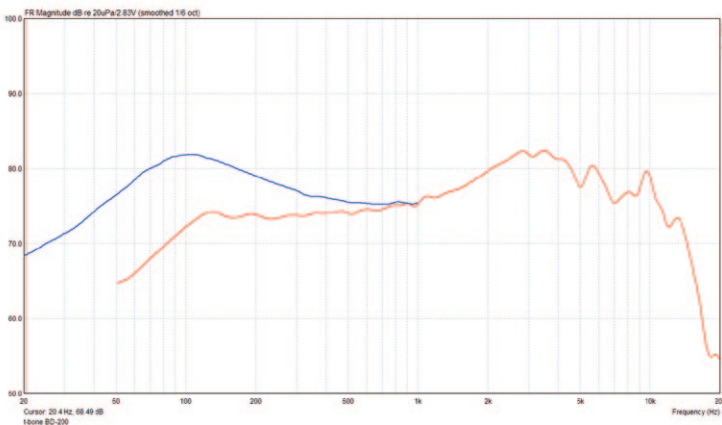

Polardiagramm @ 1 kHz

Anschluss / Versorgung	XLR
Wandlerprinzip	dynamisch
Richtcharakteristik	Superniere
Feldübertragungsfaktor [mV/ Pa]	1,8
Feldübertragungsfaktor [dB re 1V/ Pa]	-55
Ersatzgeräuschpegel [dB(A)]	16,1
Geräuschspannungsabstand [dB(A)]	77,9
Grenzschalldruck [dB SPL @ 1% THD]	> 155
Elektrische Impedanz [Ohm @ 1 kHz]	400
Frequenzgang 0,1 m -10 dB	20 - 16.000 Hz