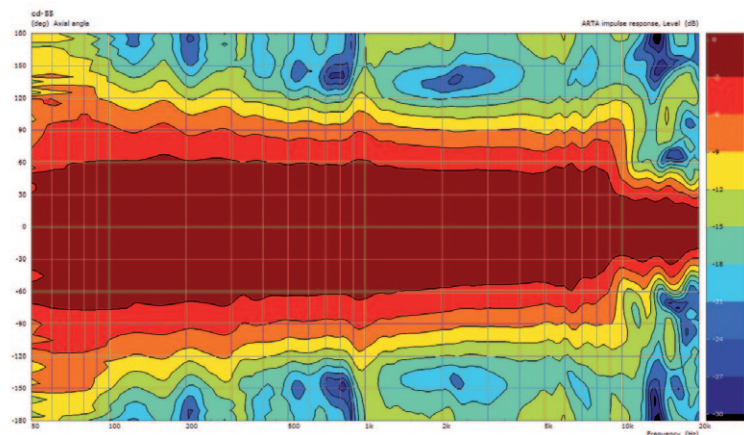

# CD 55 - Dynamisches Drum-Mikrofon

DE

- ✓ Spezielles Drum Mikro für Toms und Snare mit spezieller Rimklemme
- ✓ Massives Gehäuse
- ✓ Incl. Halterung

Polardiagramm @ 1 kHz

Anschluss / Versorgung	XLR
Wandlerprinzip	dynamisch
Richtcharakteristik	Niere
Feldübertragungsfaktor [mV/ Pa]	2,3
Feldübertragungsfaktor [dB re 1V/ Pa]	-52,7
Ersatzgeräuschpegel [dB(A)]	14,6
Geräuschspannungsabstand [dB(A)]	79,5
Grenzschalldruck [dB SPL @ 1% THD]	140
Elektrische Impedanz [Ohm @ 1 kHz]	600
Frequenzgang 0,1 m -10 dB	50 - 12.000 Hz