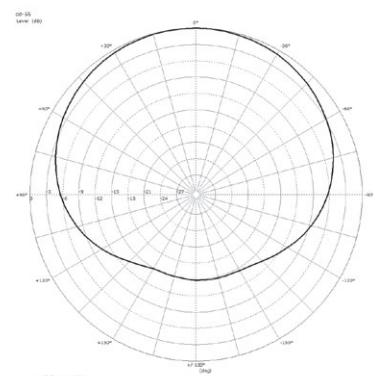

Vorsicht!

- Entfernen Sie niemals den Korb des Mikrofons! Dadurch können Schäden an der empfindlichen Mikrofonkapsel entstehen.
  - Verhindern Sie ein Herunterfallen des Mikrofons, da dies schwere Schäden verursachen kann!
- Legen Sie das Mikrofon nach jeder Anwendung in die Transportverpackung. Zur Reinigung verwenden Sie nur ein leicht feuchtes Tuch.

Polardiagramm @ 1 kHz